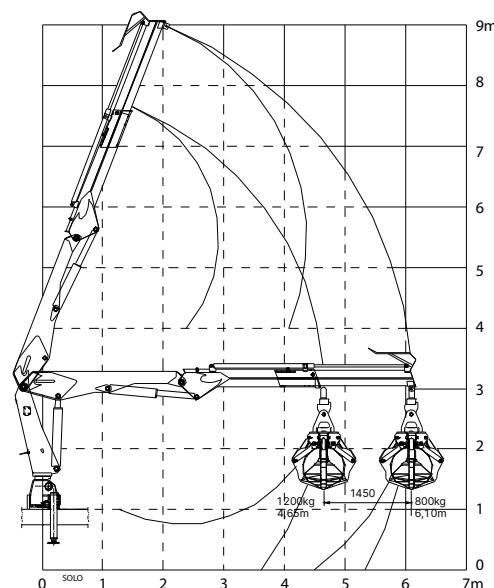

GRÁFICO

Av. 1º de Agosto 343, Vila Rezende | CEP 13414-030 | Piracicaba - SP | BRASIL

Tel: +55 19 3412.1234 Fax: +55 19 3412.1237 | vendas@motocana.com.br | www.motocana.com.br